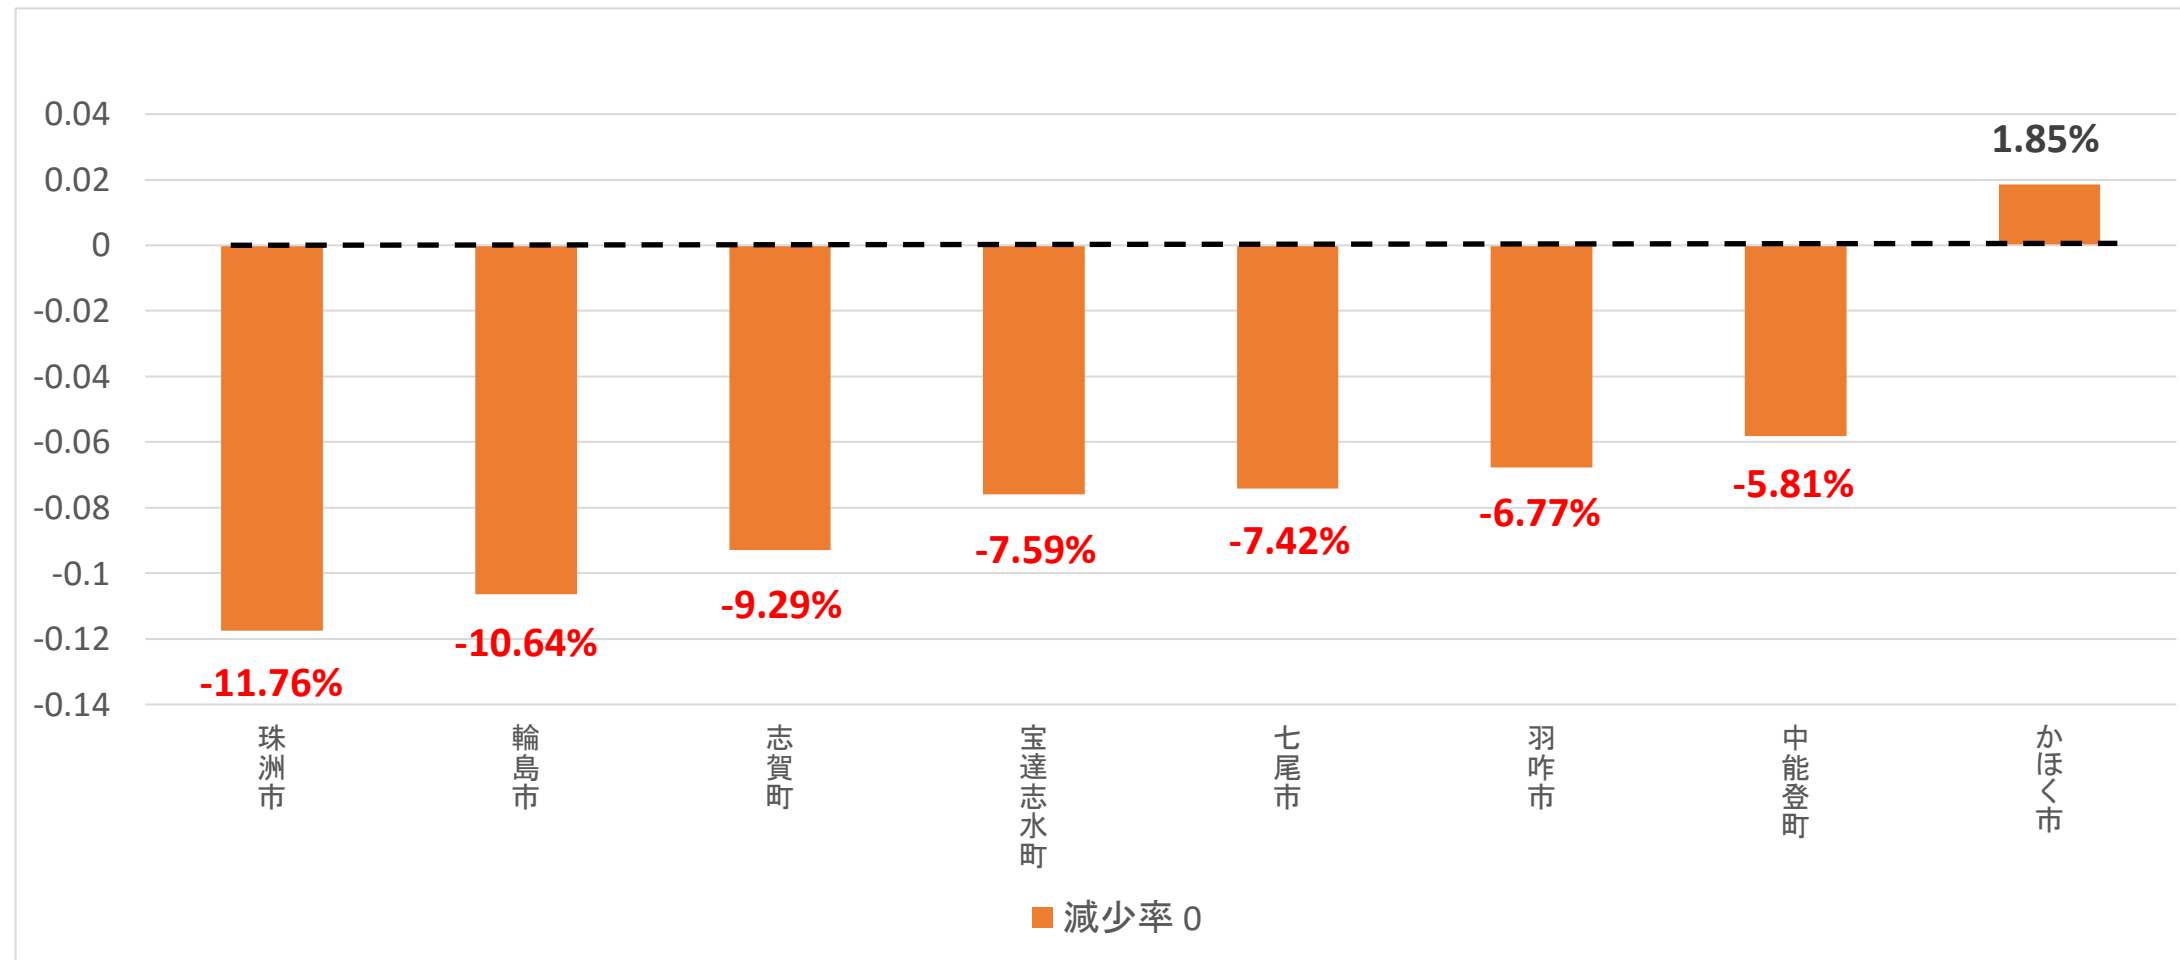

別紙6

平成27年度～令和元年度の5年間の人口減少率について(近隣自治体比較)

本市を含む近隣自治体の平成27年度から令和元年度までの5年間の人口増減値を平成27年4月1日の住基人口で割り返したものの。

近隣自治体の人口動態別の割合

平成27年度から令和元年度までの5年間の各人口動態の増減値を平成27年4月1日の住基人口で割り返したものの。

	珠洲市	輪島市	志賀町	宝達志水町	七尾市	羽咋市	中能登町	かほく市
出生	1.81%	1.94%	2.04%	2.02%	2.63%	2.35%	2.82%	4.02%
死亡	-9.36%	-9.28%	-7.73%	-6.89%	-7.23%	-6.73%	-6.57%	-5.29%
転入	7.37%	12.40%	8.38%	10.01%	11.69%	11.42%	8.96%	16.57%
転出	-11.58%	-15.70%	-11.98%	-12.73%	-14.51%	-13.81%	-11.02%	-13.44%