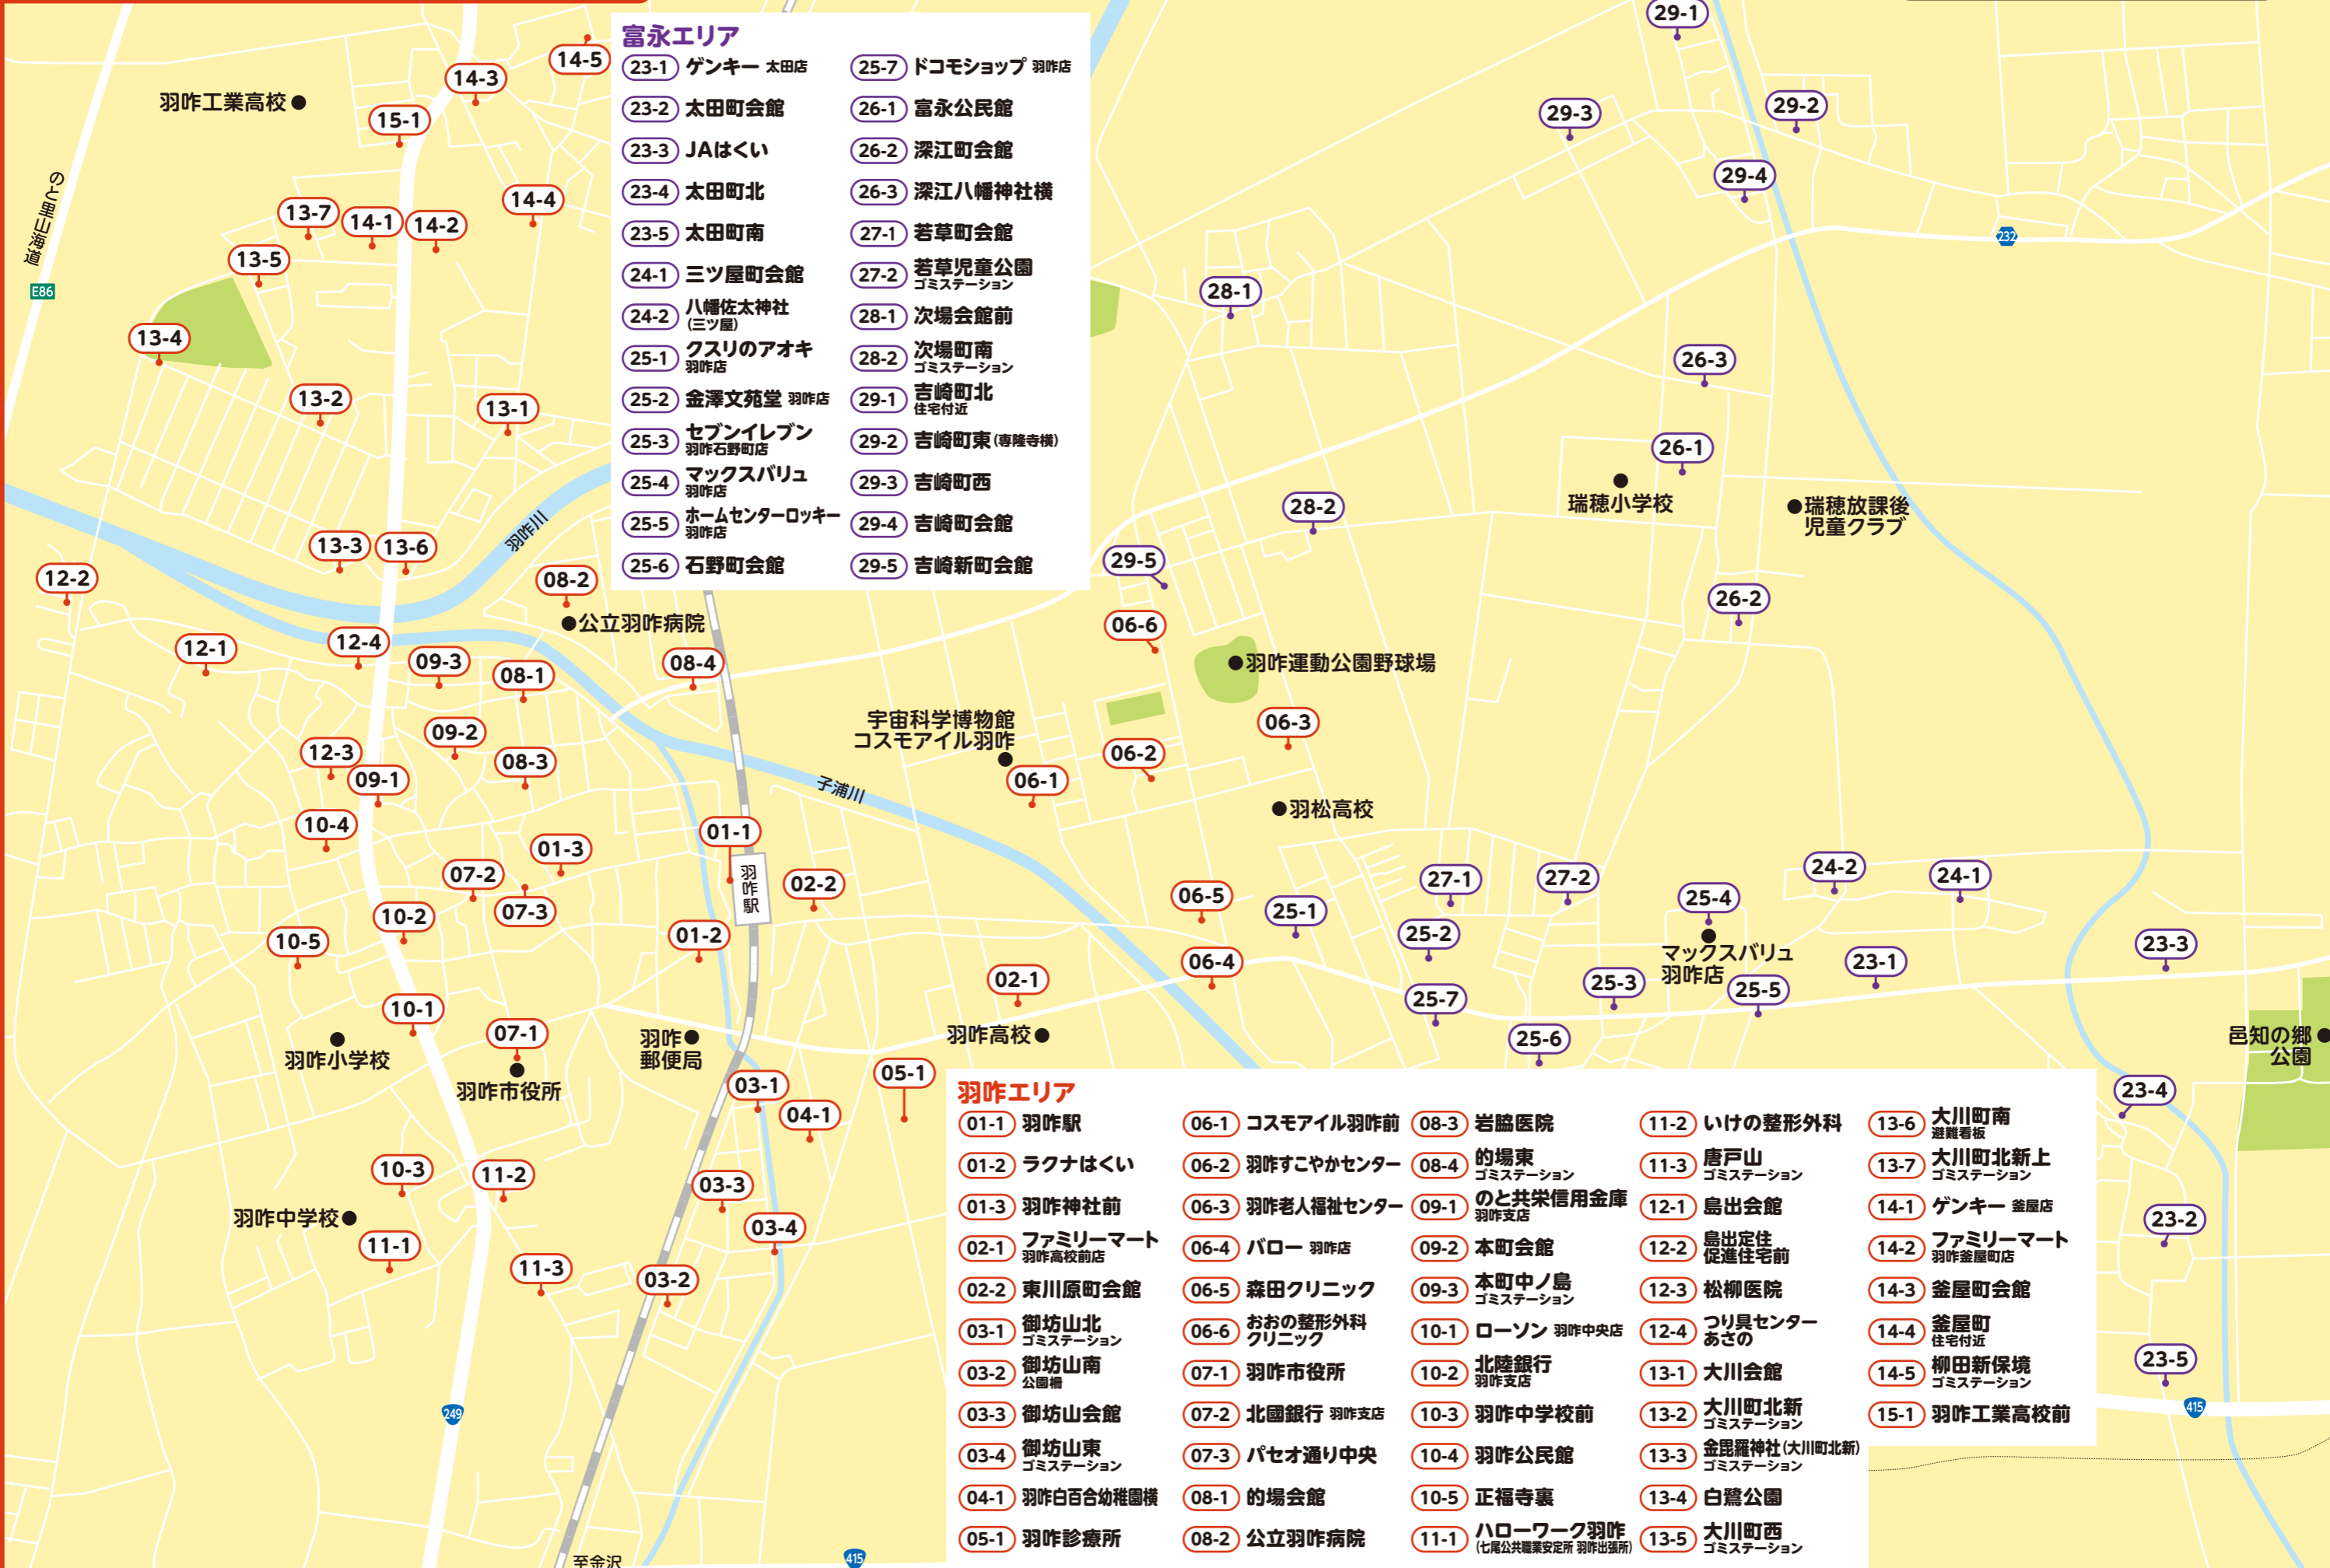

1. ### 富永エリア
- 23-1 ゲンキー 太田店
  - 23-2 太田町会館
  - 23-3 JAはくい
  - 23-4 太田町北
  - 23-5 太田町南
  - 24-1 ミツ屋町会館
  - 24-2 八幡佐太神社 (ミツ屋)
  - 25-1 クスリのアオキ 羽咋店
  - 25-2 金澤文苑堂 羽咋店
  - 25-3 セブンイレブン 羽咋石野町店
  - 25-4 マックスバリュ 羽咋店
  - 25-5 ホームセンターロッキー 羽咋店
  - 25-6 石野町会館
  - 25-7 ドコモショップ 羽咋店
  - 26-1 富永公民館
  - 26-2 深江町会館
  - 26-3 深江八幡神社横
  - 27-1 若草町会館
  - 27-2 若草児童公園 ゴミステーション
  - 28-1 次場会館前
  - 28-2 次場町南 ゴミステーション
  - 29-1 吉崎町北 住宅付近
  - 29-2 吉崎町東 (専隆寺横)
  - 29-3 吉崎町西
  - 29-4 吉崎町会館
  - 29-5 吉崎新町会館

1. ### 羽咋エリア

01-1 羽咋駅	06-1 コスモアイル羽咋前	08-3 岩脇医院	11-2 いけの整形外科	13-6 大川町南 避難看板
01-2 ラクナはくい	06-2 羽咋すこやかセンター	08-4 的場東 ゴミステーション	11-3 唐戸山 ゴミステーション	13-7 大川町北新上 ゴミステーション
01-3 羽咋神社前	06-3 羽咋老人福祉センター	09-1 のと共栄信用金庫 羽咋支店	12-1 島出会館	14-1 ゲンキー 釜屋店
02-1 ファミリーマート 羽咋高校前店	06-4 パロー 羽咋店	09-2 本町会館	12-2 島出定住 促進住宅前	14-2 ファミリーマート 羽咋釜屋町店
02-2 東川原町会館	06-5 森田クリニック	09-3 本町中ノ島 ゴミステーション	12-3 松柳医院	14-3 釜屋町会館
03-1 御坊山北 ゴミステーション	06-6 おおの整形外科 クリニック	10-1 ローソン 羽咋中央店	12-4 つり具センター あさの	14-4 釜屋町 住宅付近
03-2 御坊山南 公園横	07-1 羽咋市役所	10-2 北陸銀行 羽咋支店	13-1 大川会館	14-5 柳田新保境 ゴミステーション
03-3 御坊山会館	07-2 北國銀行 羽咋支店	10-3 羽咋中学校前	13-2 大川町北新 ゴミステーション	15-1 羽咋工業高校前
03-4 御坊山東 ゴミステーション	07-3 パセオ通り中央	10-4 羽咋公民館	13-3 金毘羅神社(大川町北新) ゴミステーション	
04-1 羽咋百合幼稚園横	08-1 的場会館	10-5 正福寺裏	13-4 白鷺公園	
05-1 羽咋診療所	08-2 公立羽咋病院	11-1 ハローワーク羽咋 (七尾公共職業安定所 羽咋出張所)	13-5 大川町西 ゴミステーション