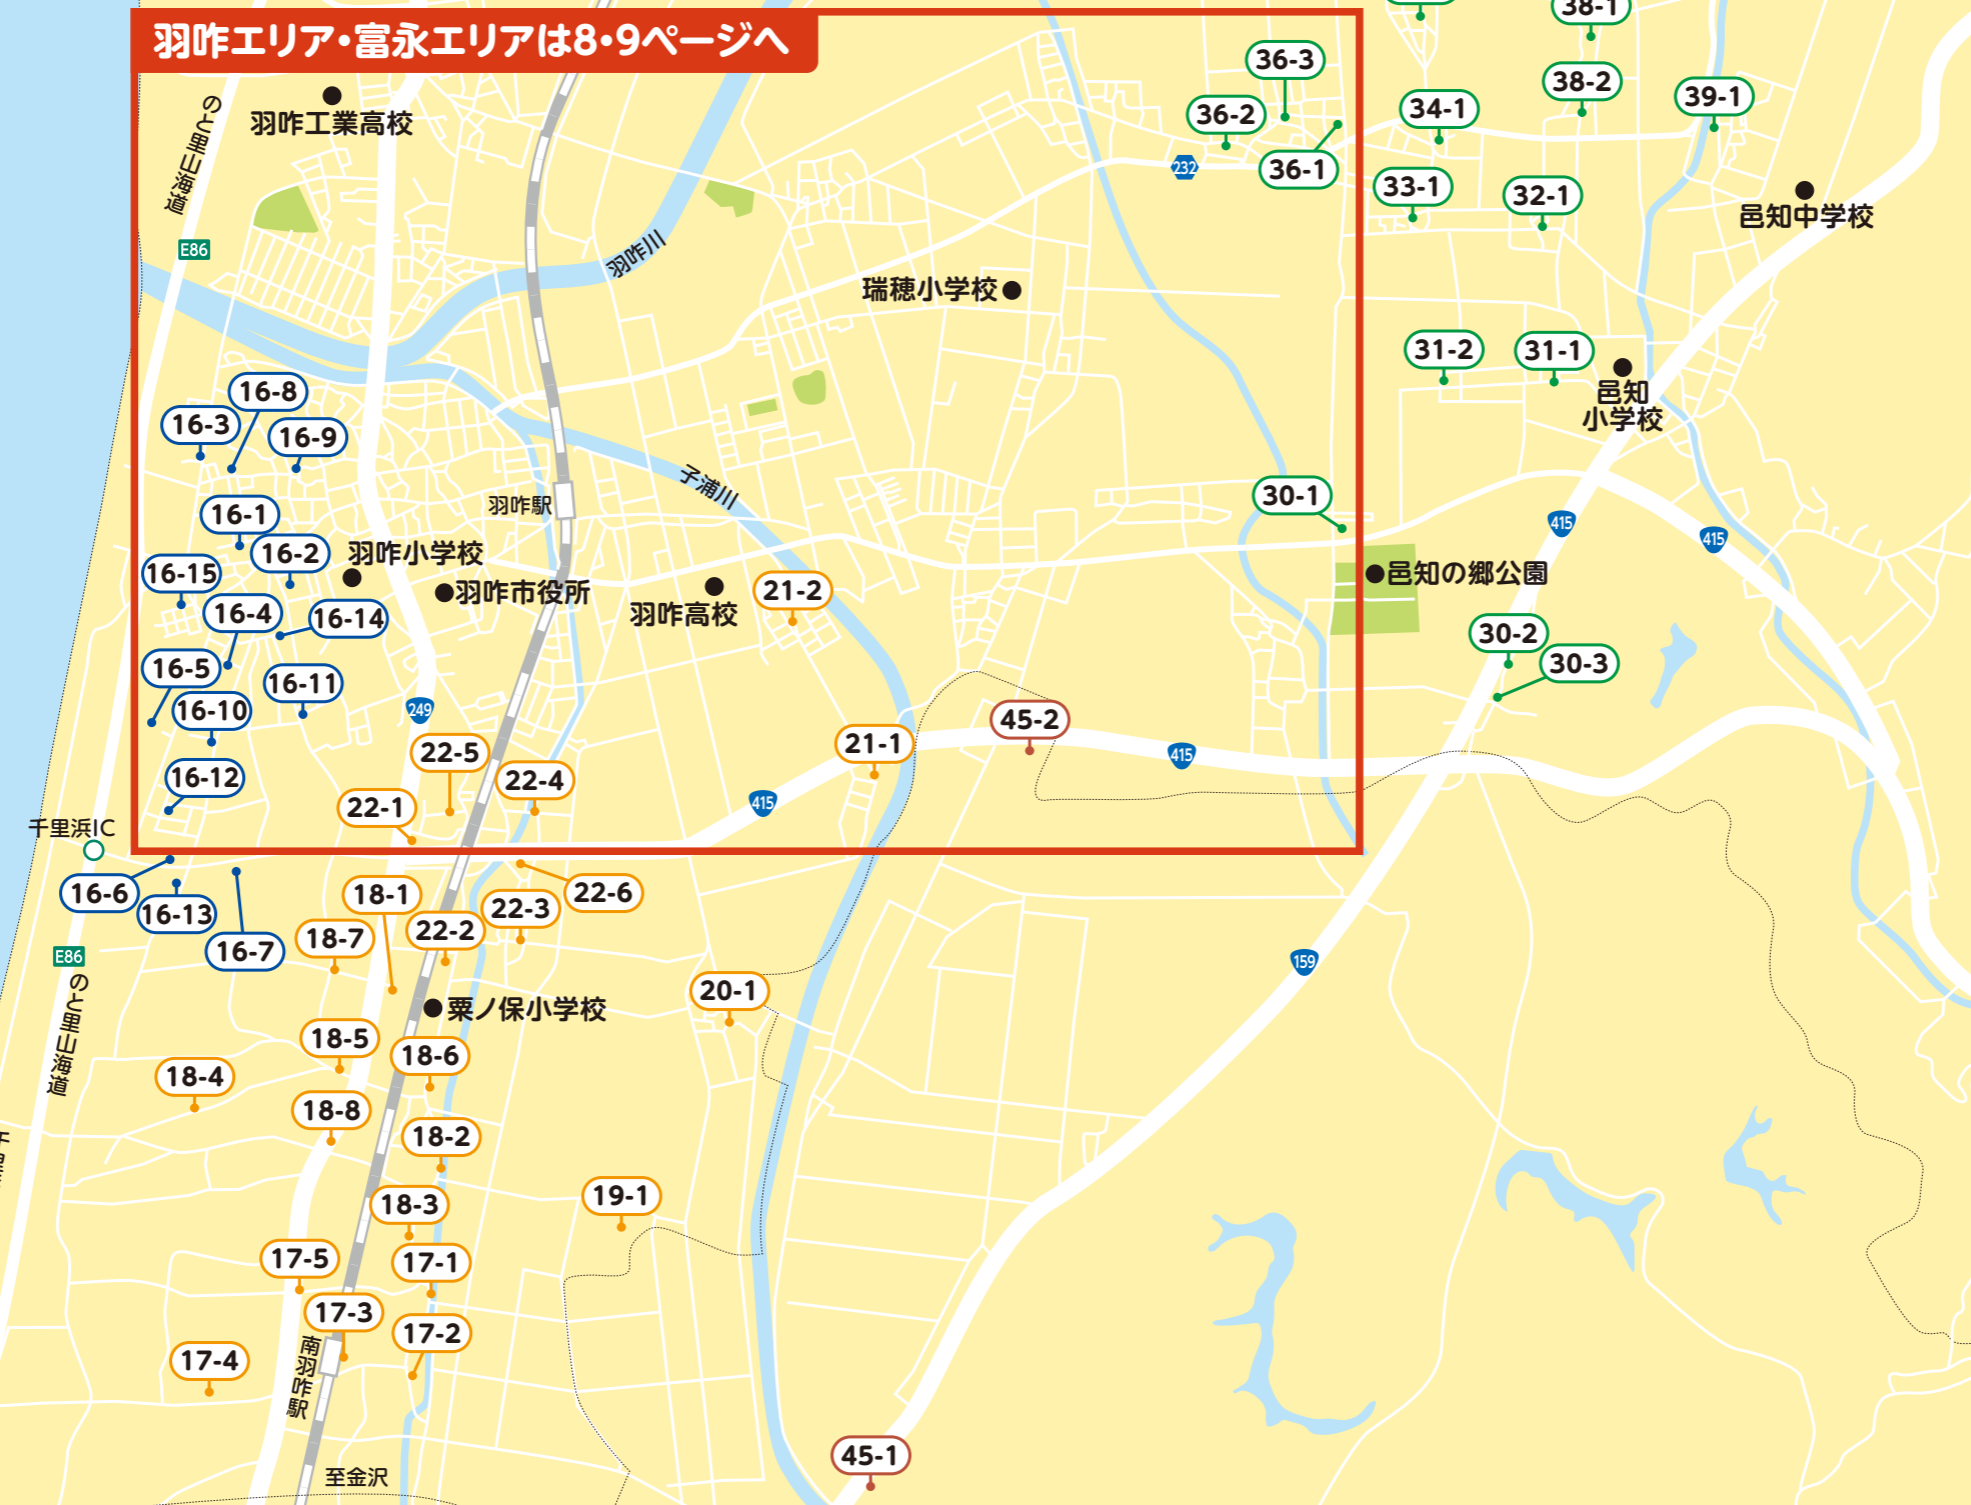

1. ### 一ノ宮エリア

42-1 滝町会館	43-3 一ノ宮町南(気多大社鳥居跡)ゴミステーション
42-2 西教寺前	43-4 ひらの商店(一ノ宮町)
42-3 滝町北(白山神社裏)ゴミステーション	44-1 寺家会館
42-4 滝町西(シーフロントカフェ)	44-2 寺家町中央町会掲示板
43-1 一ノ宮会館	44-3 気多大社
43-2 一ノ宮公民館	

羽咋エリア・富永エリアは8・9ページへ

1. ### 千里浜エリア
- 16-1 千里浜公民館
  - 16-2 千里浜町会館
  - 16-3 千里浜なぎさドライビングスクール
  - 16-4 千里浜児童センター横ゴミステーション
  - 16-5 ユーフォリア千里浜
  - 16-6 道の駅のと千里浜
  - 16-7 羽咋勤労者総合福祉センター
  - 16-8 ゆうやけ公園(千里浜)
  - 16-9 白山神社(千里浜)ゴミステーション
  - 16-10 千里浜なぎさゴミステーション
  - 16-11 千里浜大宮ゴミステーション
  - 16-12 なぎさ公園前(千里浜)ゴミステーション
  - 16-13 はまなす団地前ゴミステーション
  - 16-14 千里浜南通りゴミステーション
  - 16-15 松ヶ丘団地電話ボックス

1. ### 邑知エリア

30-1 ファミリーマート羽咋中川店	36-2 円井町(願正寺)
30-2 中川町会館	36-3 円井町中央空き地付近
30-3 中川町南ゴミステーション	37-1 尾長出町(尾長神社)
31-1 千代町会館	37-2 尾長出会館
31-2 千代町西ゴミステーション	38-1 尾長町会館
32-1 垣内田町ゴミステーション	38-2 尾長町南ゴミステーション
33-1 四町会館	39-1 志々見町会館
34-1 上江町(日吉神社前)町会掲示板	40-1 堀替新町会館
35-1 千田町コンテナ付近	40-2 堀替新町町会掲示板
36-1 円井町会館	41-1 菱分町会館

1. ### 粟ノ保エリア

17-1 新保町会館横	18-8 粟生町西(イーアンドエム)
17-2 新保町南 西酒店横	19-1 粟原町町会掲示板
17-3 南羽咋駅	20-1 土橋町会館
17-4 セレモニー会館コスモ前	21-1 立開町南ゴミステーション
17-5 新保町下町会掲示板	21-2 立開町北ゴミステーション
18-1 粟生町北ゴミステーション	22-1 セブンイレブン羽咋千里浜インター店
18-2 粟原大橋前ゴミステーション	22-2 粟ノ保公民館
18-3 粟生町南空き地付近	22-3 兵庫町既存バス停付近
18-4 南部配水場横(粟生町)町会掲示板	22-4 兵庫町東ゴミステーション
18-5 粟生信号町会掲示板	22-5 兵庫町西ゴミステーション
18-6 粟生町会館	22-6 兵庫大橋橋付近
18-7 粟生町旭ヶ丘団地空き地付近	

1. ### その他エリア
- 45-1 町立宝達志水病院
  - 45-2 アルビス 羽咋宝達志水店
  - 46-1 眉丈台地