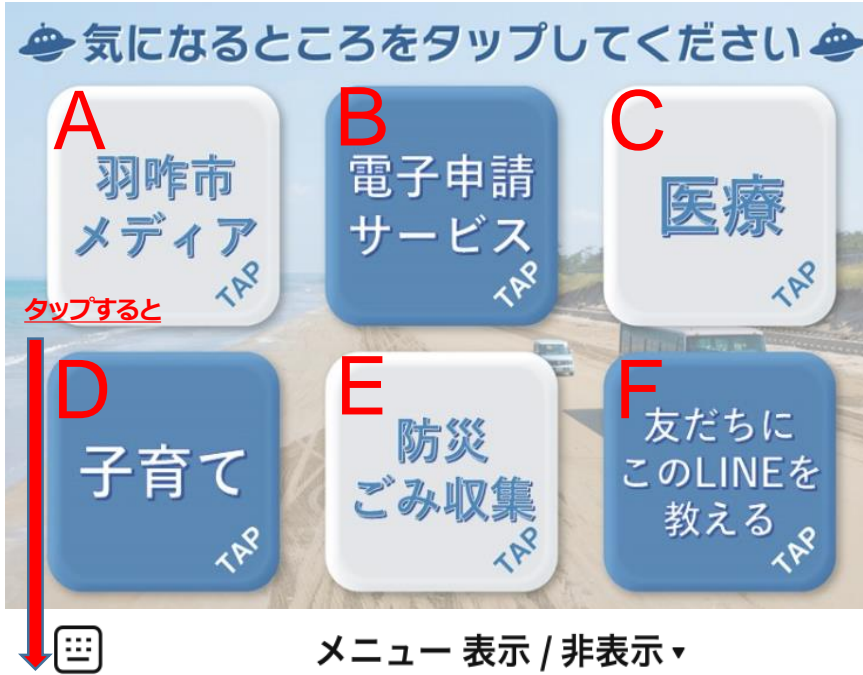

# 羽咋市 LINE 公式アカウント でできること

## ① リッチメニュー

A～Fをタップすると電子申請による各種お手続きや市ホームページの該当ページに移動し、知りたい情報を確認することができます。