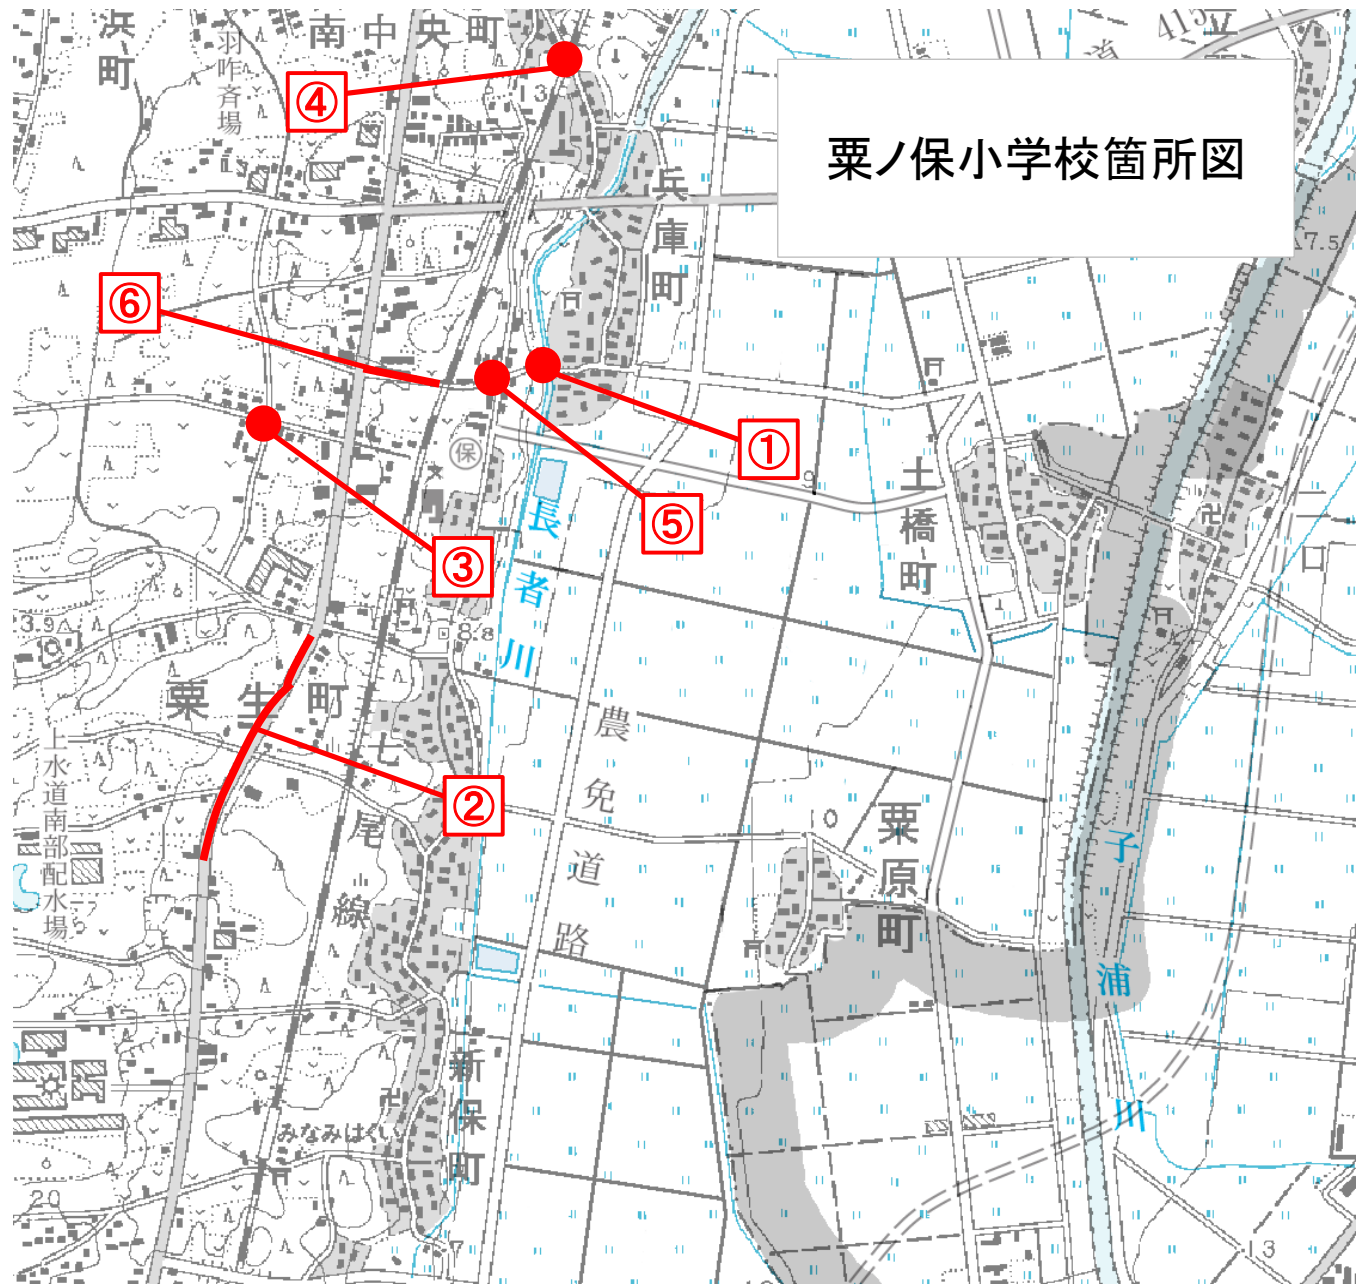

邑知小学校箇所図

邑知小学校箇所図
(神子原地区)

余喜小学校箇所図

瑞穂小学校箇所図
(富永地区)

瑞穂小学校箇所図
(越路野地区)

瑞穂小学校箇所図 (鹿島路地区)

西北台小学校箇所図

羽咋小学校箇所図

栗ノ保小学校箇所図