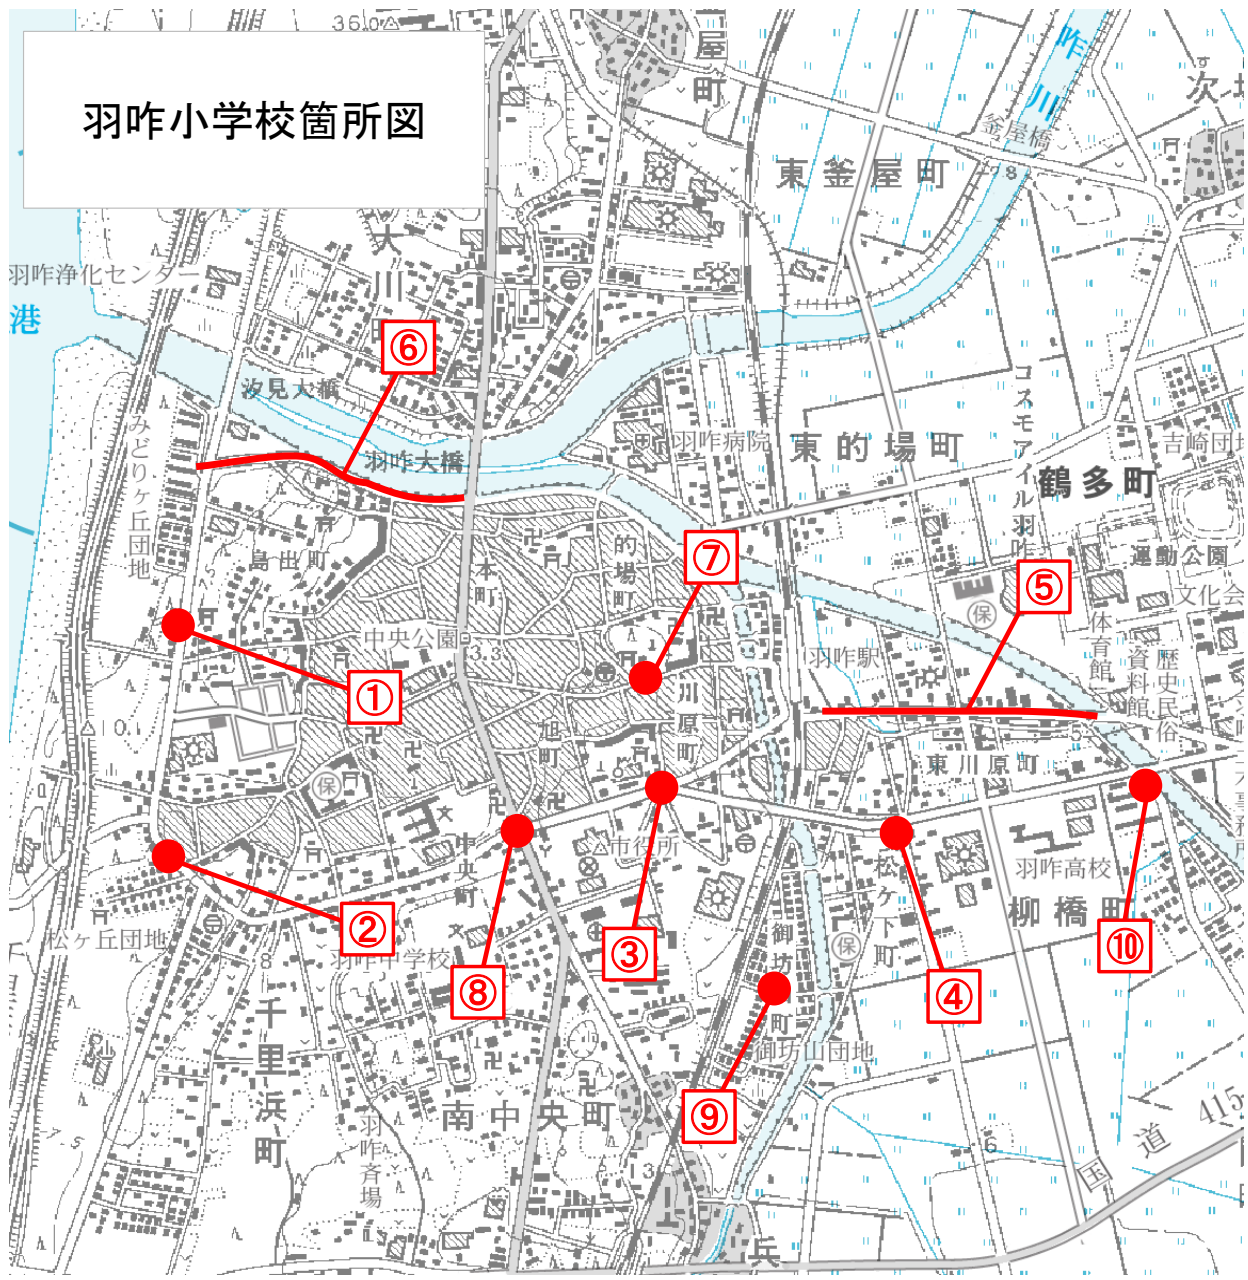

邑知小学校箇所図

邑知小学校箇所図
(神子原地区)

余喜小学校箇所図

瑞穂小学校箇所図
(富永地区)

瑞穂小学校箇所図
(越路野地区)

瑞穂小学校箇所図 (鹿島路地区)

西北台小学校箇所図

羽咋小学校箇所図

栗ノ保小学校箇所図