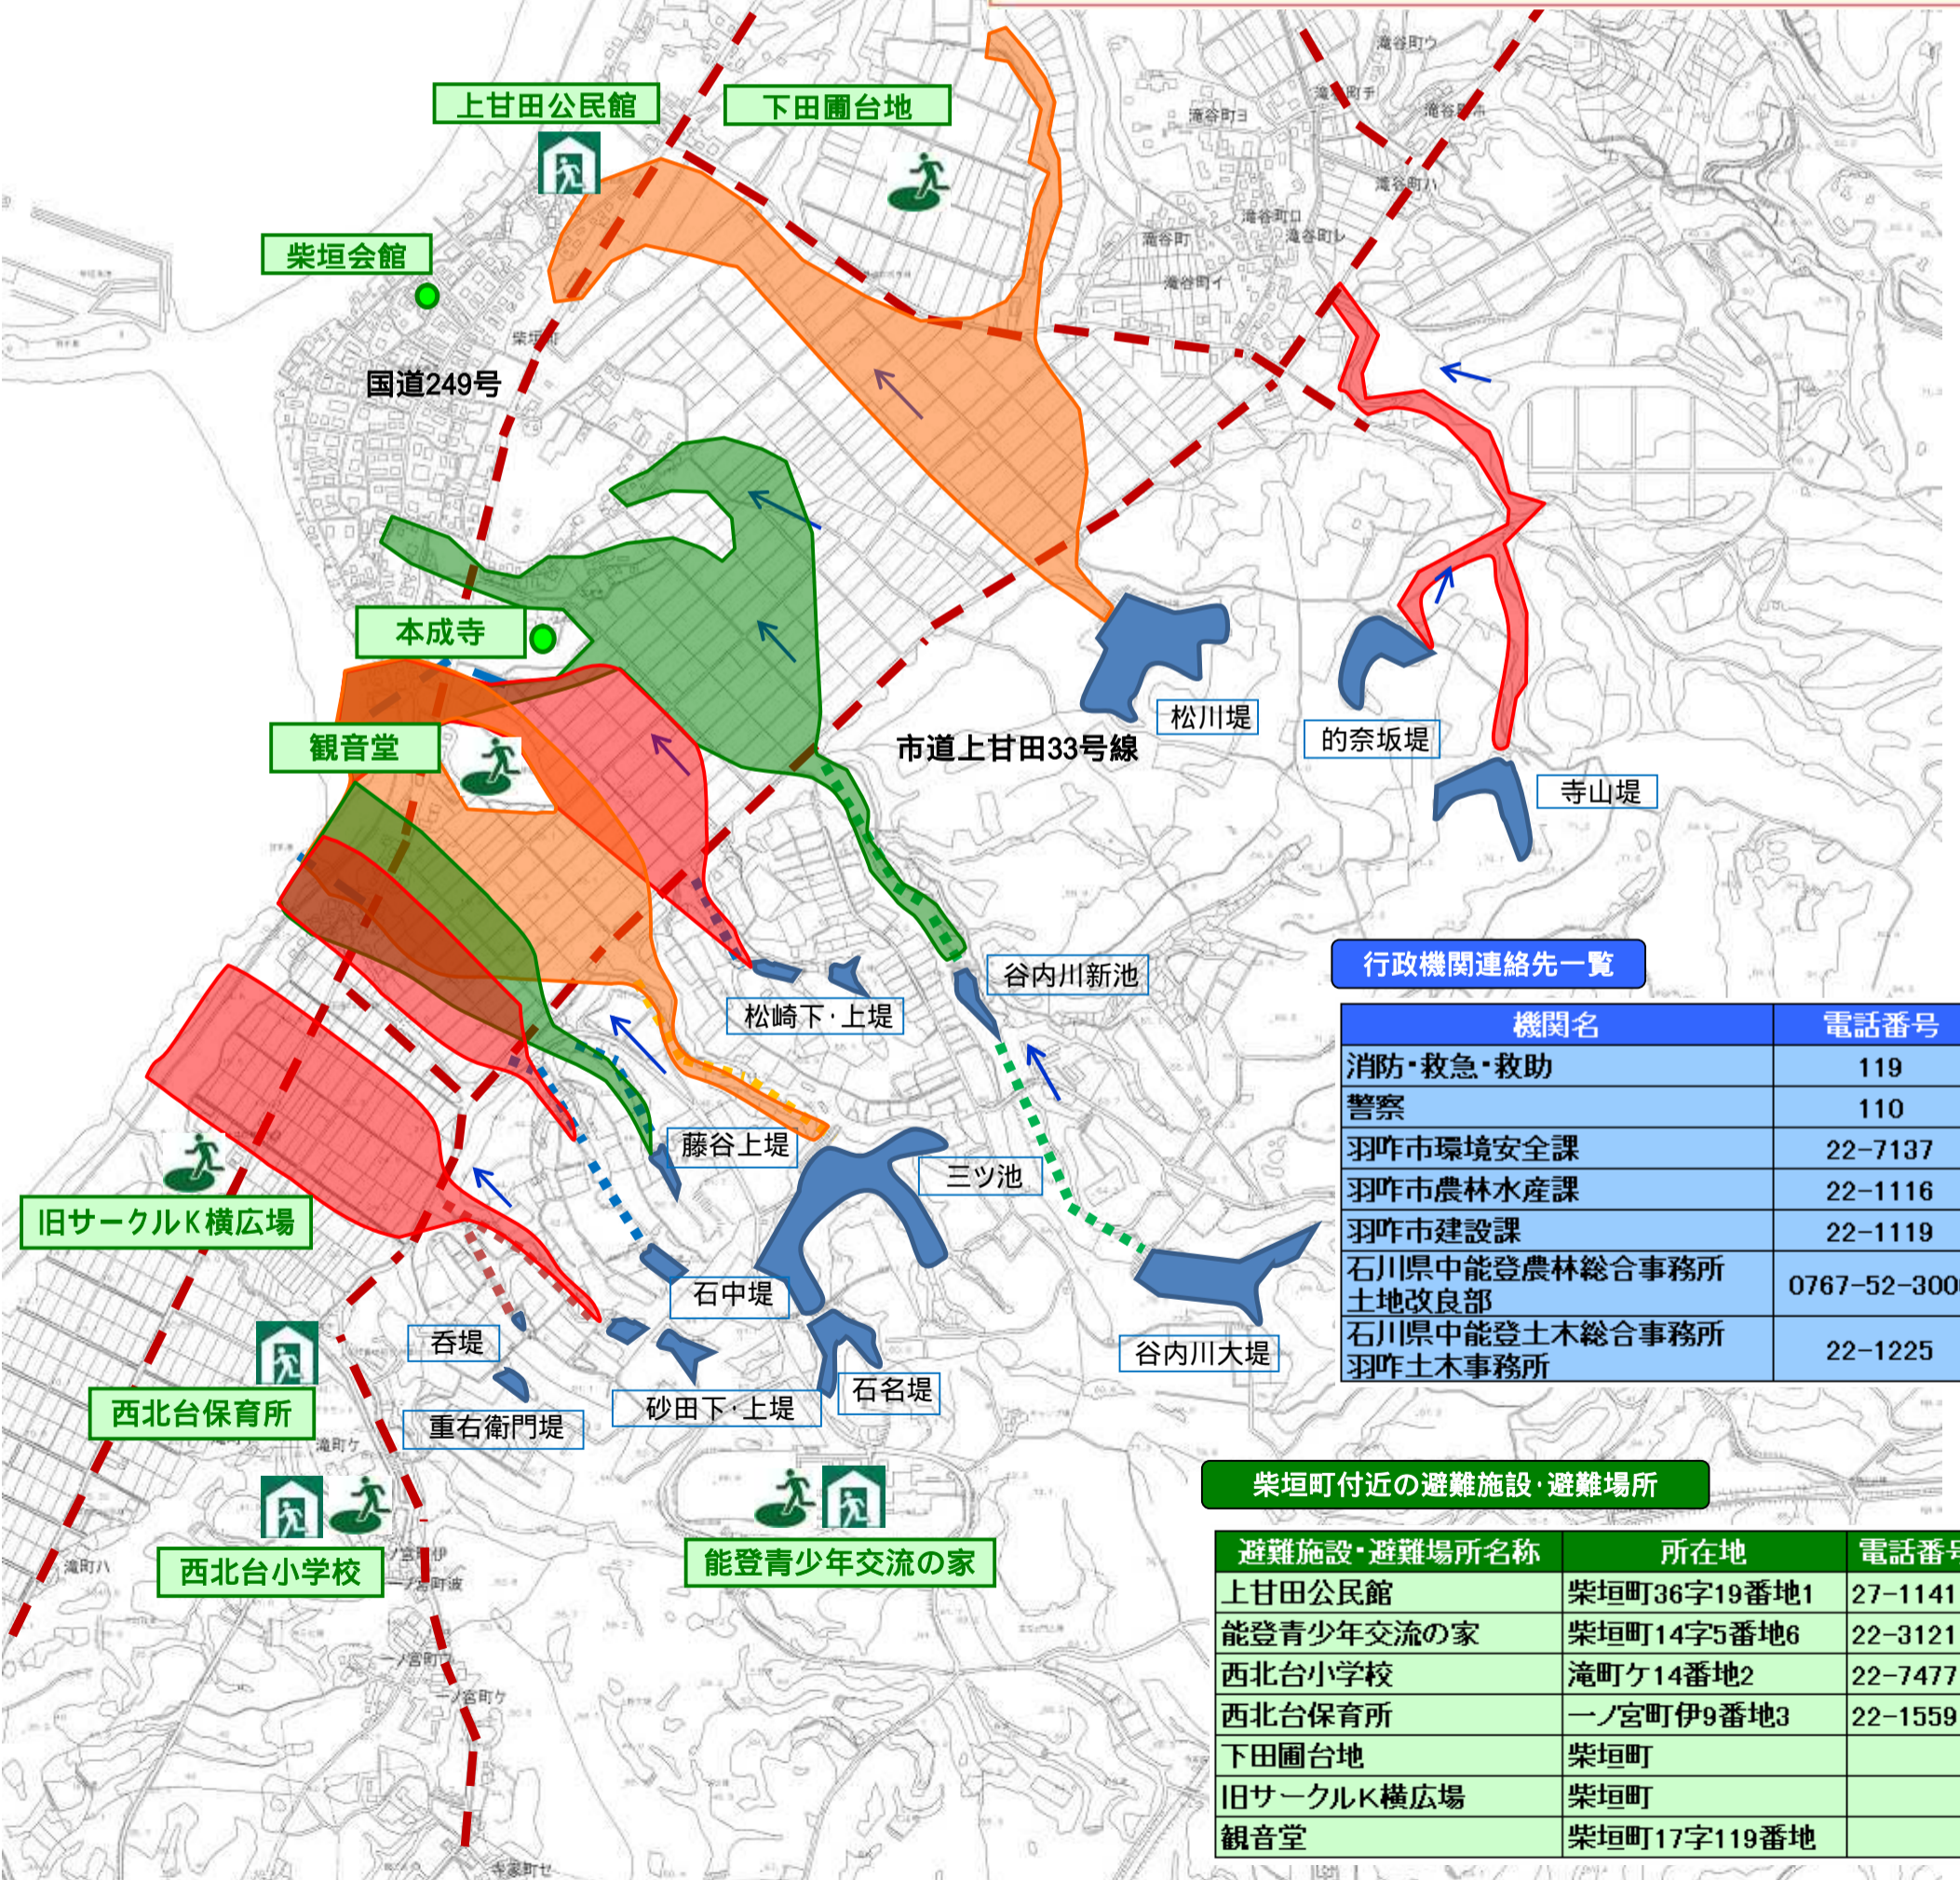

柴垣町 ため池災害 ハザードマップ

ため池被害想定範囲

避難情報

災害情報の伝達図

緊急時のため池管理体制図

行政機関連絡先一覧

機関名	電話番号
消防・救急・救助	119
警察	110
羽咋市環境安全課	22-7137
羽咋市農林水産課	22-1116
羽咋市建設課	22-1119
石川県中能登農林総合事務所 土地改良部	0767-52-3000
石川県中能登土木総合事務所 羽咋土木事務所	22-1225

柴垣町付近の避難施設・避難場所

避難施設・避難場所名称	所在地	電話番号
上甘田公民館	柴垣町36字19番地1	27-1141
能登青少年交流の家	柴垣町14字5番地6	22-3121
西北台小学校	滝町ケ14番地2	22-7477
西北台保育所	一ノ宮町伊9番地3	22-1559
下田圃台地	柴垣町	
旧サークルK横広場	柴垣町	
観音堂	柴垣町17字119番地	