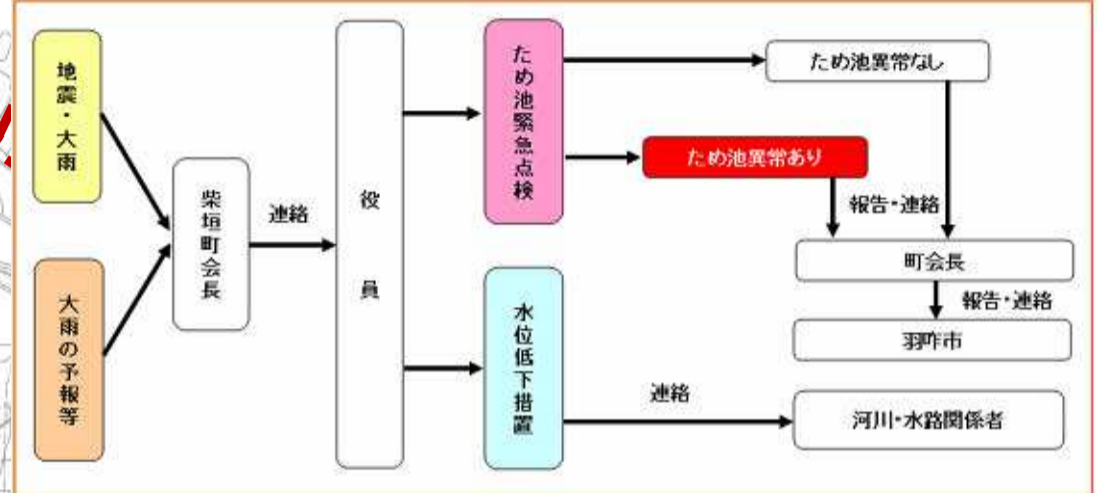

柴垣町 ため池災害 ハザードマップ

ため池被害想定範囲

避難情報

災害情報の伝達図

緊急時のため池管理体制図

行政機関連絡先一覧

機関名	電話番号
消防・救急・救助	119
警察	110
羽咋市環境安全課	22-7137
羽咋市農林水産課	22-1116
羽咋市建設課	22-1119
石川県中能登農林総合事務所 土地改良部	0767-52-3000
石川県中能登土木総合事務所 羽咋土木事務所	22-1225

柴垣町付近の避難施設・避難場所