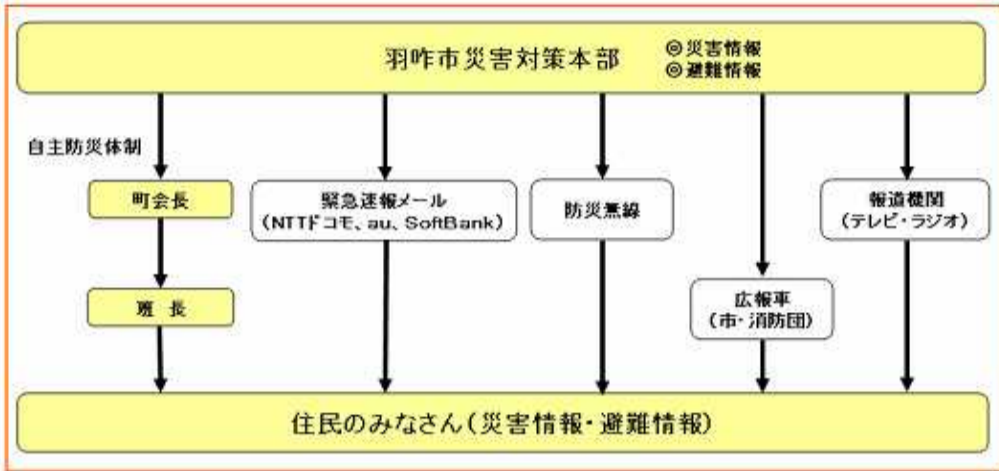

柴垣町 ため池災害 ハザードマップ

ため池被害想定範囲

避難情報

災害情報の伝達図

緊急時のため池管理体制図

行政機関連絡先一覧

機関名	電話番号
消防・救急・救助	119
警察	110
羽咋市環境安全課	22-7137
羽咋市農林水産課	22-1116
羽咋市建設課	22-1119
石川県中能登農林総合事務所 土地改良部	0767-52-3000
石川県中能登土木総合事務所 羽咋土木事務所	22-1225

柴垣町付近の避難施設・避難場所