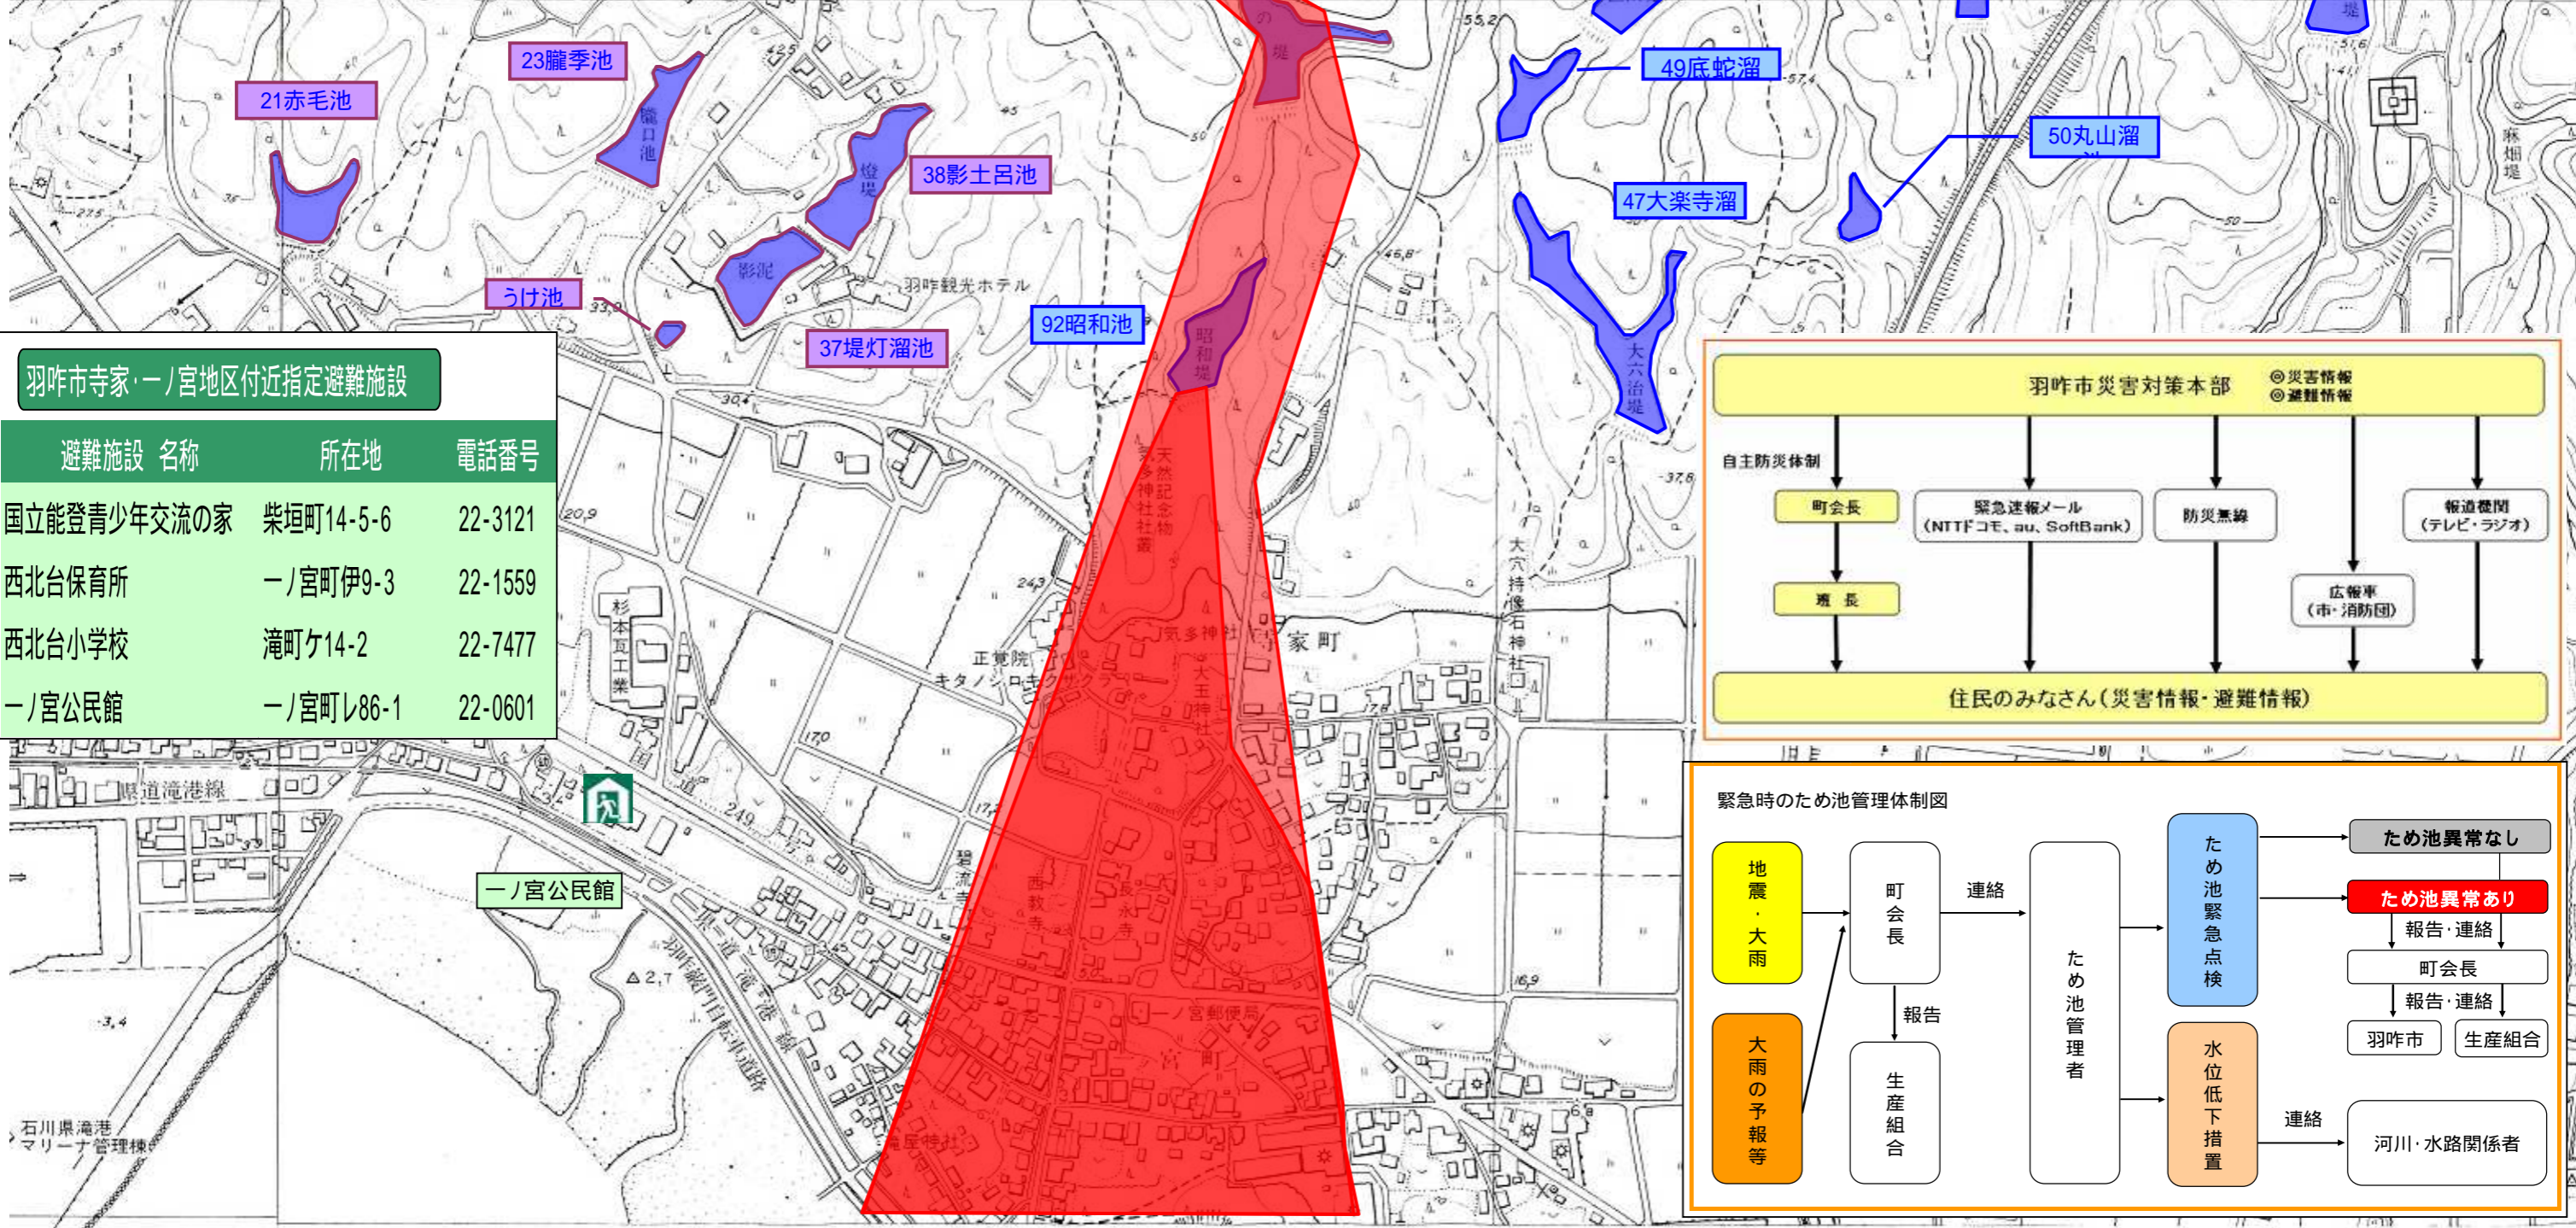

寺家・一ノ宮地区 ため池災害 ハザードマップ

一ノ宮町管理 寺家町管理

避難情報
指定避難施設

ため池被害想定範囲
ため池被害想定範囲

行政機関連絡先一覧

機関名	電話番号
消防・救急・救助	119
警察	110
羽咋市 環境安全課	22-7137
羽咋市 農林水産課	22-1116
羽咋市 建設課	22-1119
石川県 中能登農林総合事務所 土地改良部	0767-52-3000
石川県 中能登土木総合事務所 羽咋土木事務所	22-1225

羽咋市寺家・一ノ宮地区付近指定避難施設

避難施設名称	所在地	電話番号
国立能登青少年交流の家	柴垣町14-5-6	22-3121
西北台保育所	一ノ宮町伊9-3	22-1559
西北台小学校	滝町ケ14-2	22-7477
一ノ宮公民館	一ノ宮町レ86-1	22-0601