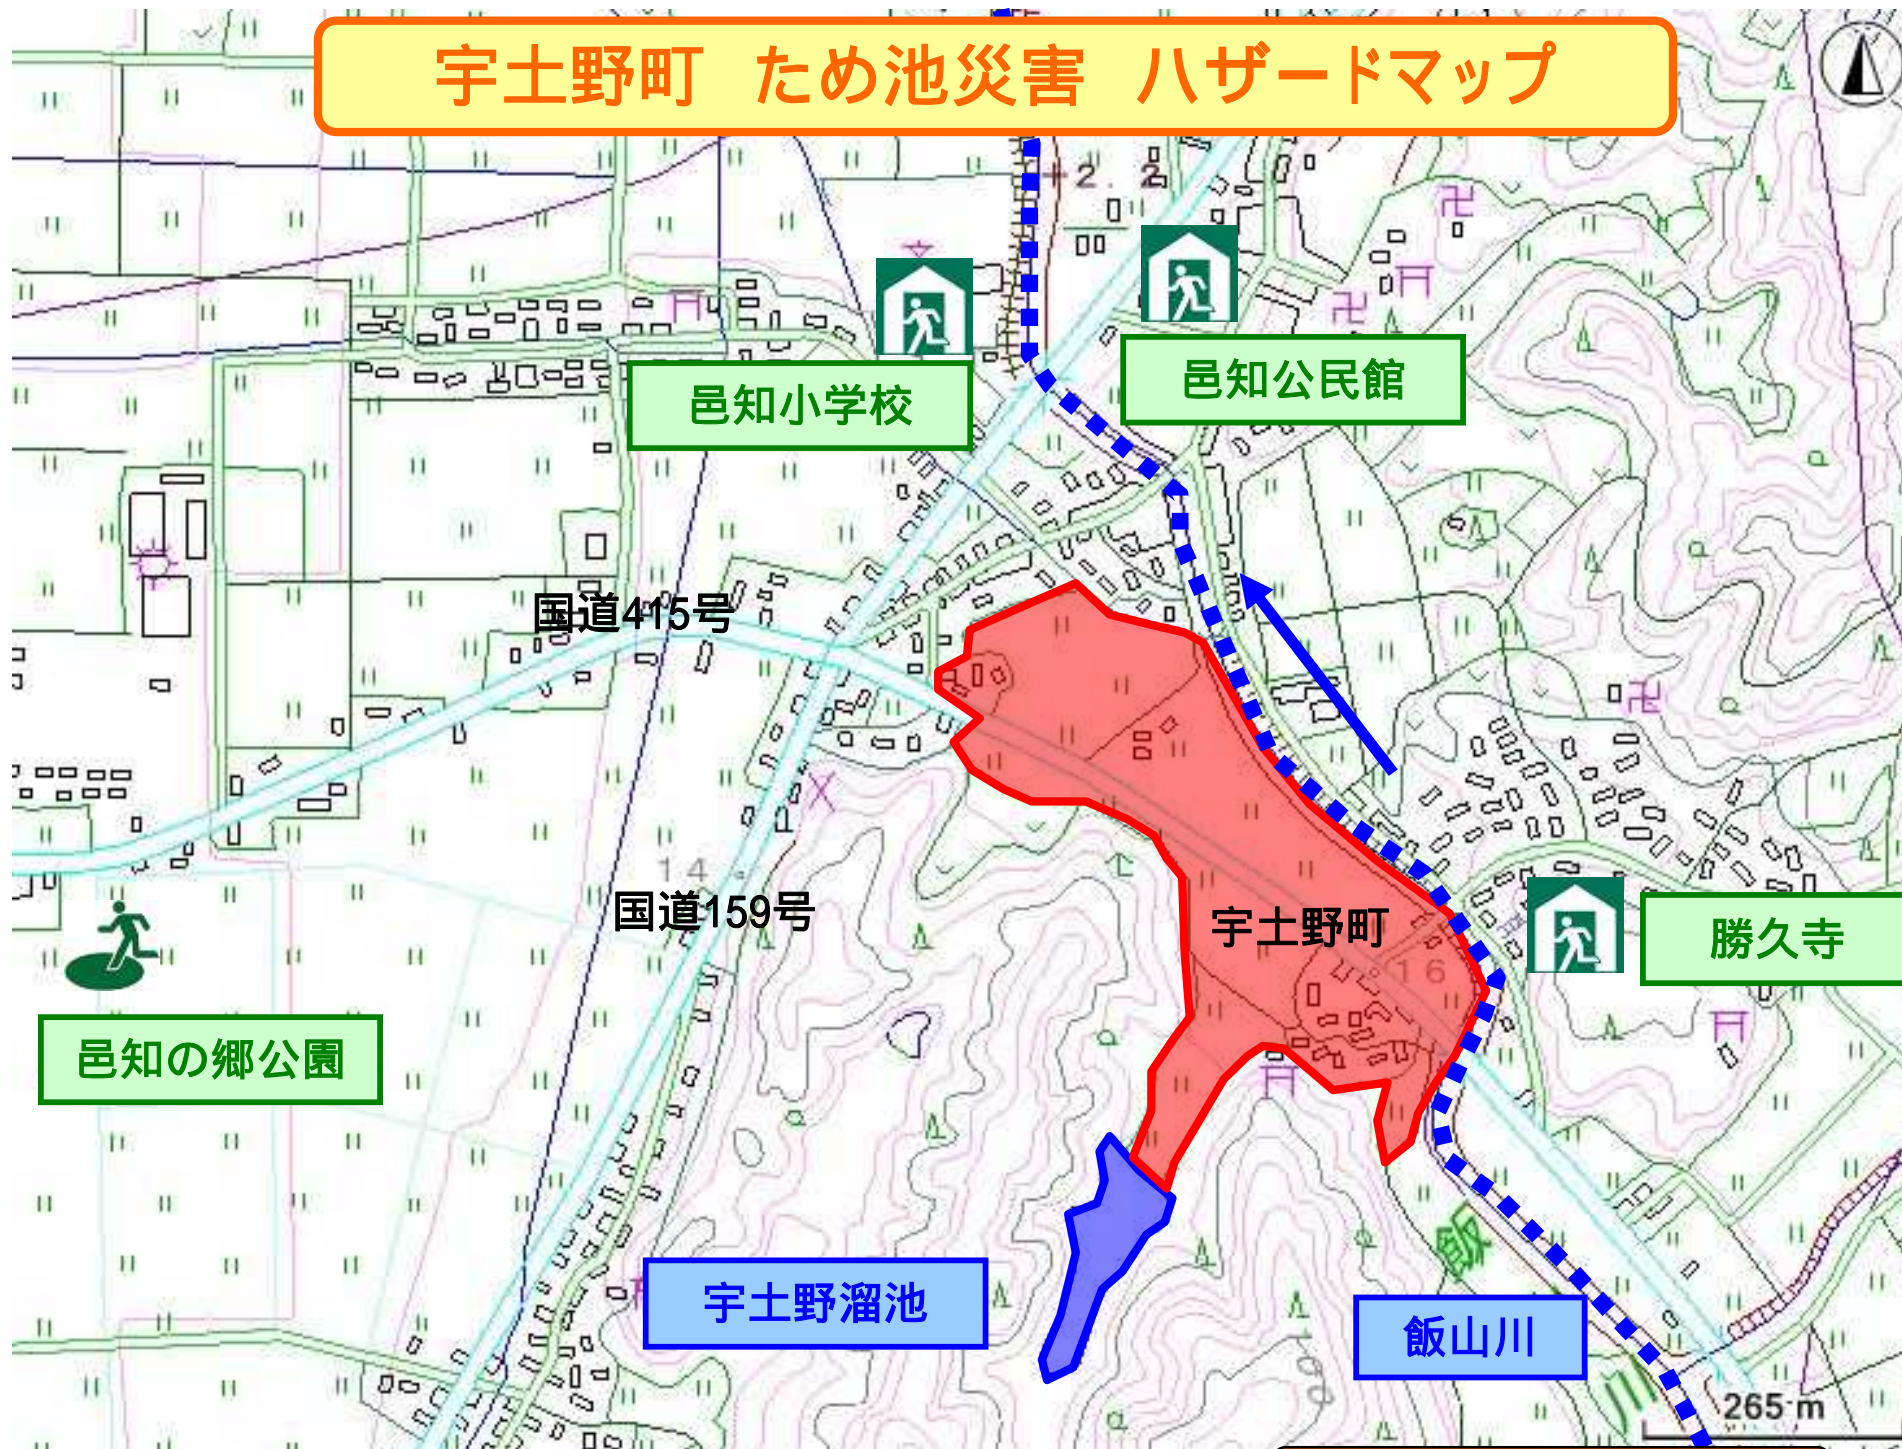

宇土野町 ため池災害 ハザードマップ

避難情報

	避難施設
	一時避難場所

ため池被害想定範囲

	ため池被害想定範囲
--	-----------

宇土野町付近の避難施設・避難場所

避難施設・避難場所名称	所在地	電話番号
宇土野小学校	飯山町口20番地	26-0048
宇土野公民館	飯山町リ100番地	26-0027
宇土野の郷公園	中川町へ50番地	
勝久寺	上白瀬町13番地	26-0245

行政機関連絡先一覧