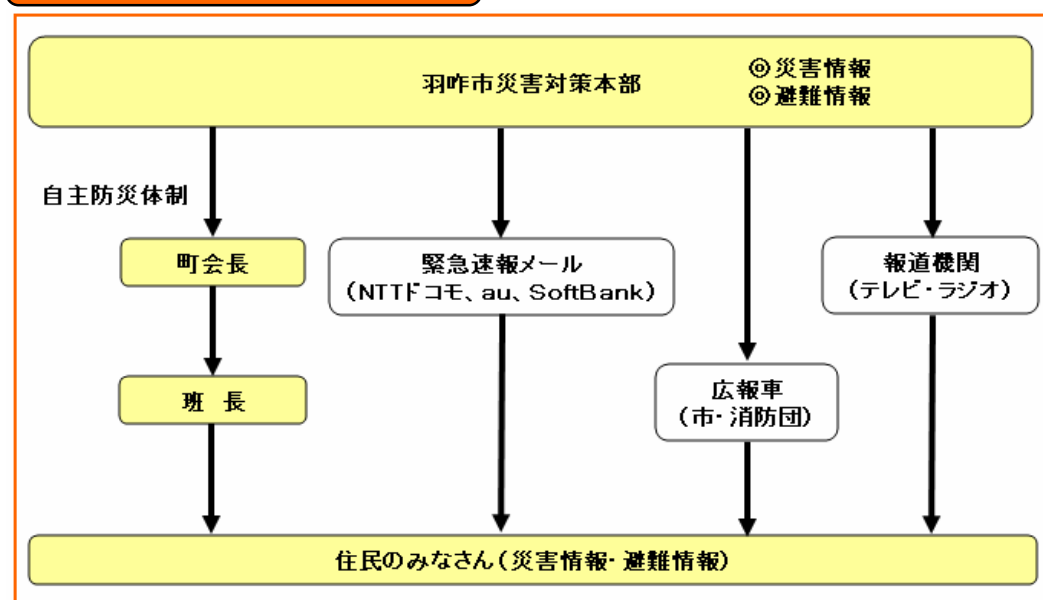

宇土野町 ため池災害 ハザードマップ

避難情報

	避難施設
	一時避難場所

ため池被害想定範囲

	ため池被害想定範囲

宇土野町付近の避難施設・避難場所

避難施設・避難場所名称	所在地	電話番号
宇土野小学校	飯山町口20番地	26-0048
宇土野公民館	飯山町リ100番地	26-0027
宇土野の郷公園	中川町へ50番地	
勝久寺	上白瀬町13番地	26-0245

行政機関連絡先一覧

機関名	電話番号
消防・救急・救助	119
警察	110
羽咋市環境安全課	22-7137
羽咋市農林水産課	22-1116
羽咋市建設課	22-1119
石川県中能登農林総合事務所 土地改良部	0767-52-3000
石川県中能登土木総合事務所 羽咋土木事務所	22-1225

災害情報の伝達図

緊急時のため池管理体制図